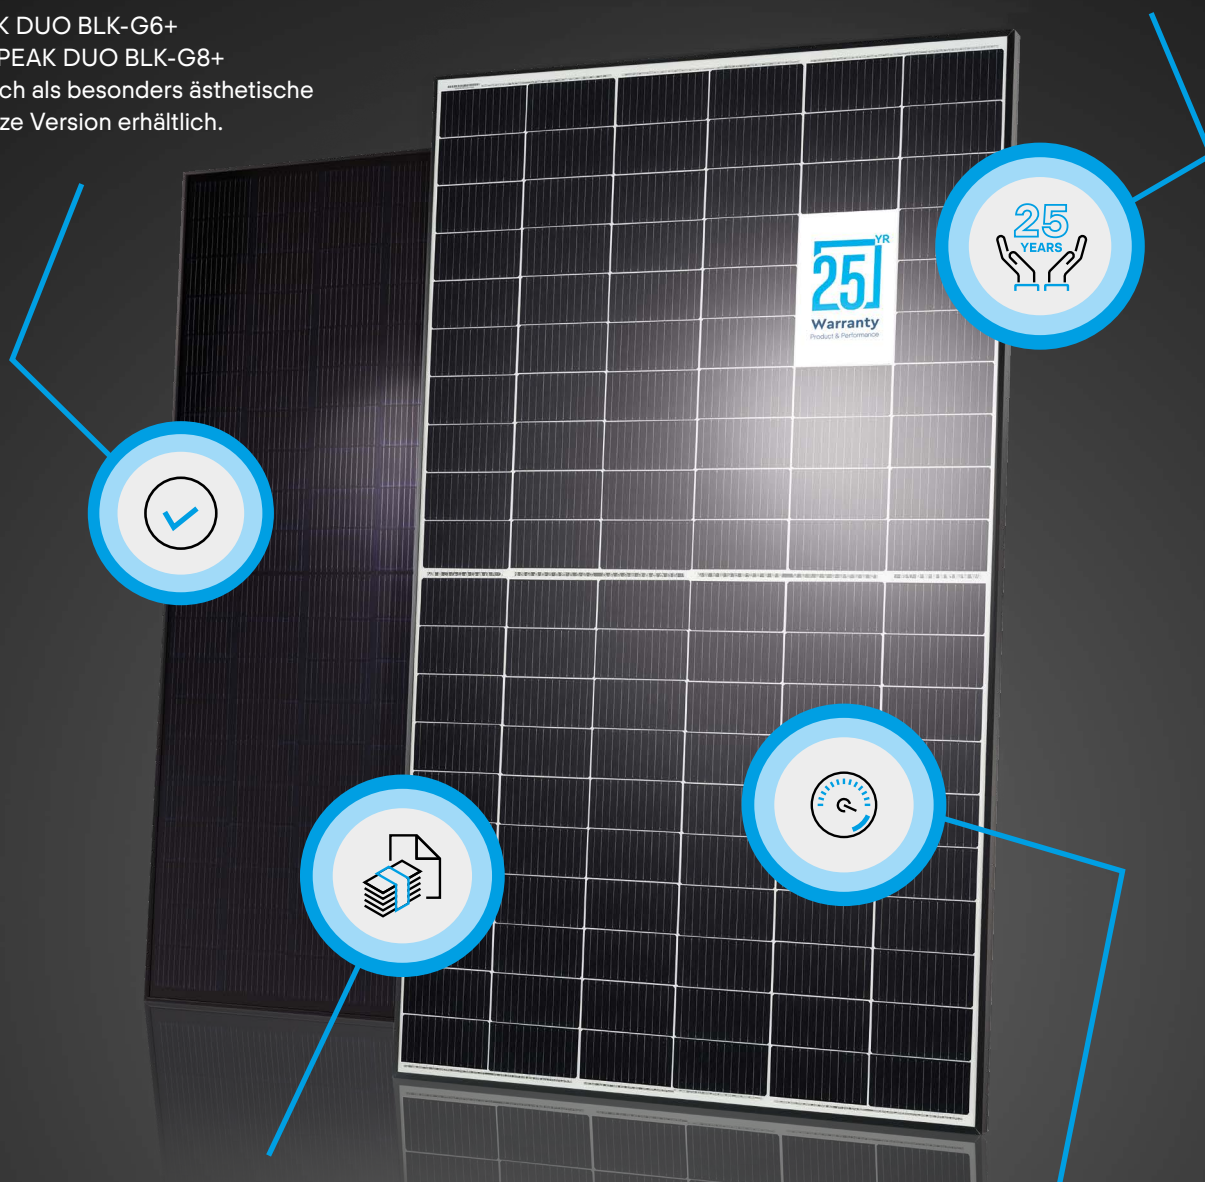

Auf Q CELLS ist Verlass.

Die Solarmodule von Q CELLS bieten eine Produkt- und Leistungsgarantie von bis zu 25 Jahren und werden in Deutschland entwickelt.

Q.PEAK DUO BLK-G6+ und Q.PEAK DUO BLK-G8+ sind auch als besonders ästhetische schwarze Version erhältlich.

Q CELLS ist als Tochterunternehmen der Hanwha Group mit einem Betriebskapital von über 180 Mrd. USD ein hoch angesehener und finanzkräftiger Solarpartner für Kunden auf der ganzen Welt.

Verfügbar mit Leistungsklassen bis zu 360 Wp für die weiße Version und bis zu 350 Wp für die vollständig schwarze Version.

Q CELLS