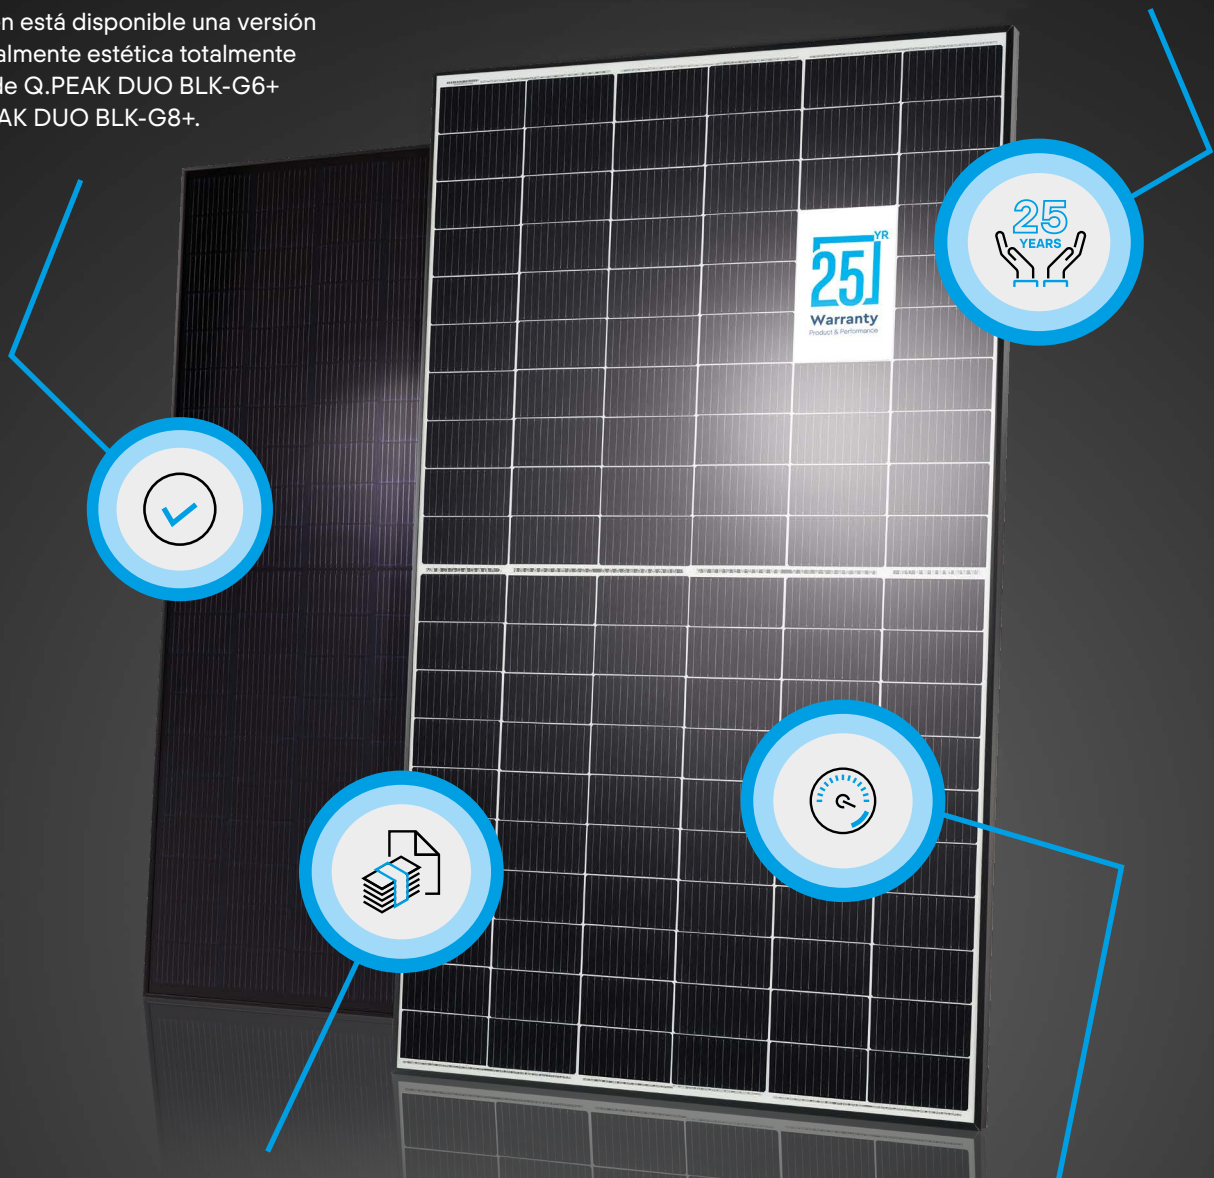

Máxima seguridad.

Los módulos solares Q CELLS de las Series Q.PEAK DUO-G6+ y Q.PEAK DUO-G8+ tienen hasta 25 años de garantía de producto y de producción y están diseñados en Alemania.

También está disponible una versión especialmente estética totalmente negra de Q.PEAK DUO BLK-G6+ y Q.PEAK DUO BLK-G8+.

Q CELLS, como filial de Hanwha Group con activos por encima de los 180 000 millones de dólares, es un socio del ámbito de la energía solar fiable y rentable para nuestros clientes en todo el mundo.

Disponible en rango de potencias hasta 360 Wp para la versión estándar en blanco y de hasta 350 Wp para la versión totalmente negra.

Q CELLS