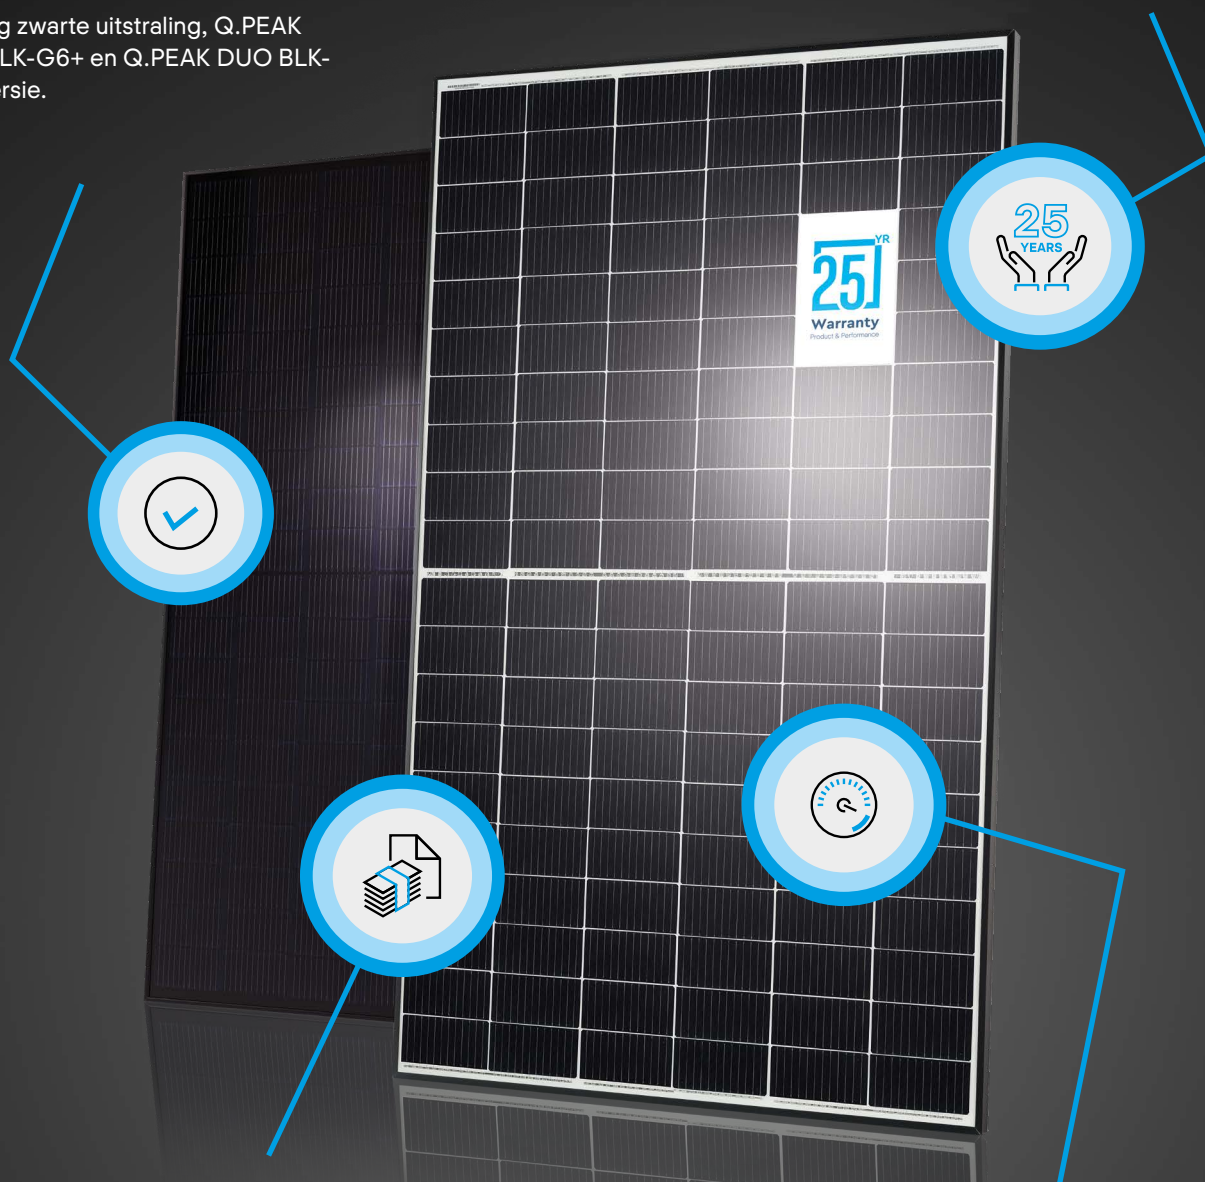

25^{YR}

Warranty
Product & Performance

powered by

Q.ANTUM DUO

Doordacht vertrouwen.

Q CELLS zonnepanelen met
25 jaar product- en prestatiegarantie
ontwikkeld in Duitsland.

Volledig zwarte uitstraling, Q.PEAK
DUO BLK-G6+ en Q.PEAK DUO BLK-
G8+ versie.