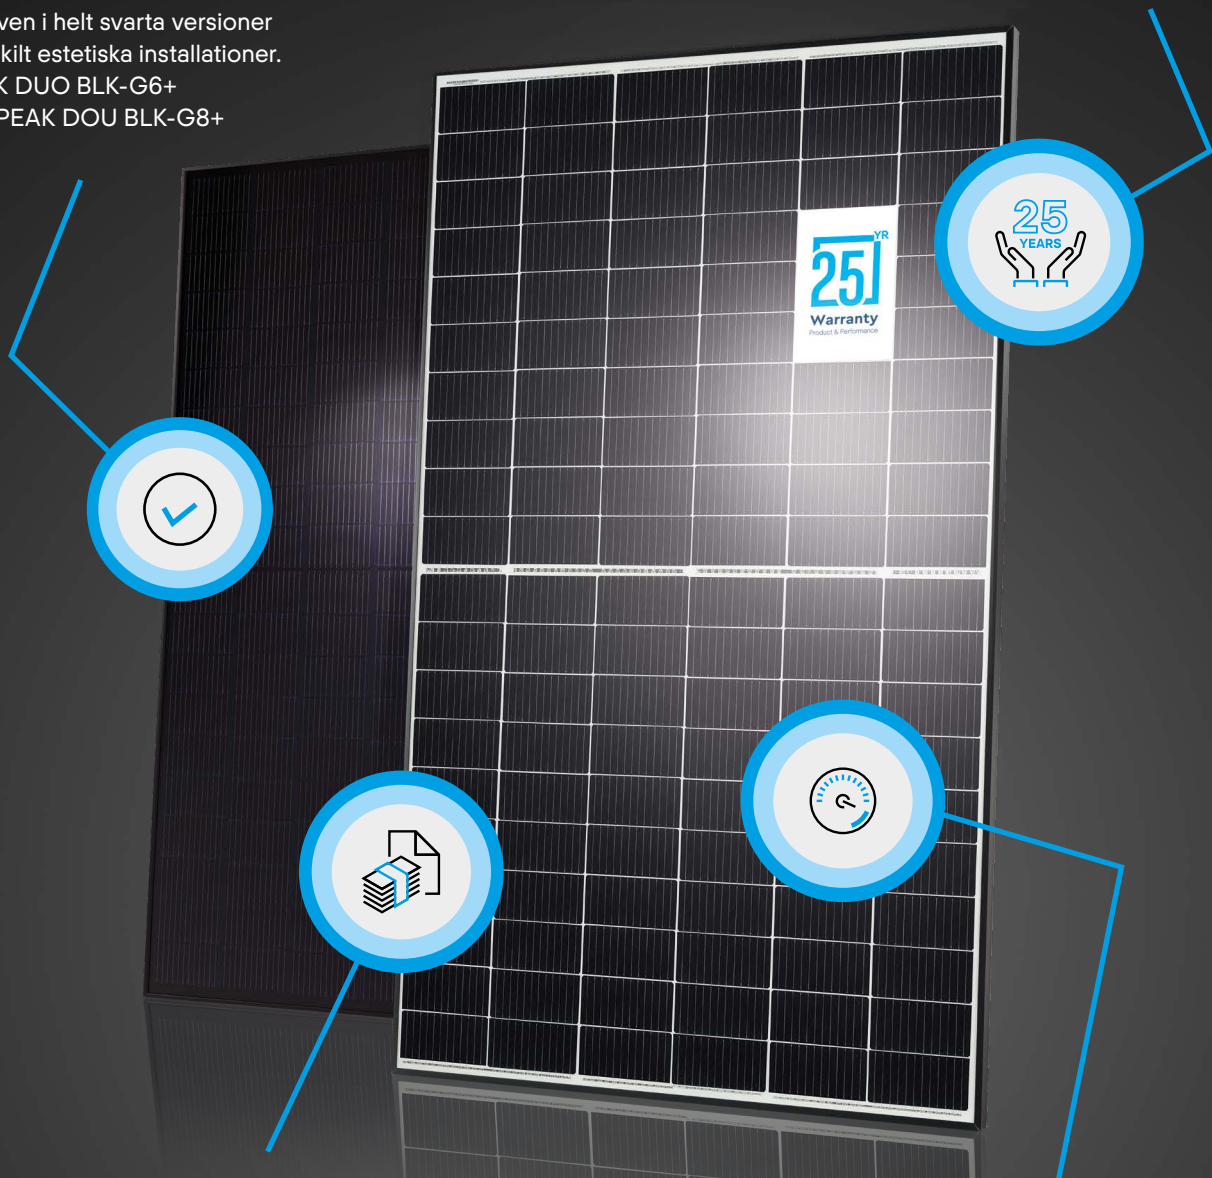

Ultimat förtroende.

Finns även i helt svarta versioner
för särskilt estetiska installationer.
Q.PEAK DUO BLK-G6+
och Q.PEAK DOU BLK-G8+

Q CELLS solpaneler är utvecklade
i Tyskland och har upp till 25 års
produkt- och effektgaranti.

Q CELLS, ett dotterbolag till Koreanska Hanwha Group med tillgångar på över 180 miljarder dollar, är både en betrodd och solid solpartner för våra kunder över hela världen.

Finns i effektklasser upp till 360 Wp
för den vita och upp till 350 Wp för
den helt svarta versionen.

Q CELLS