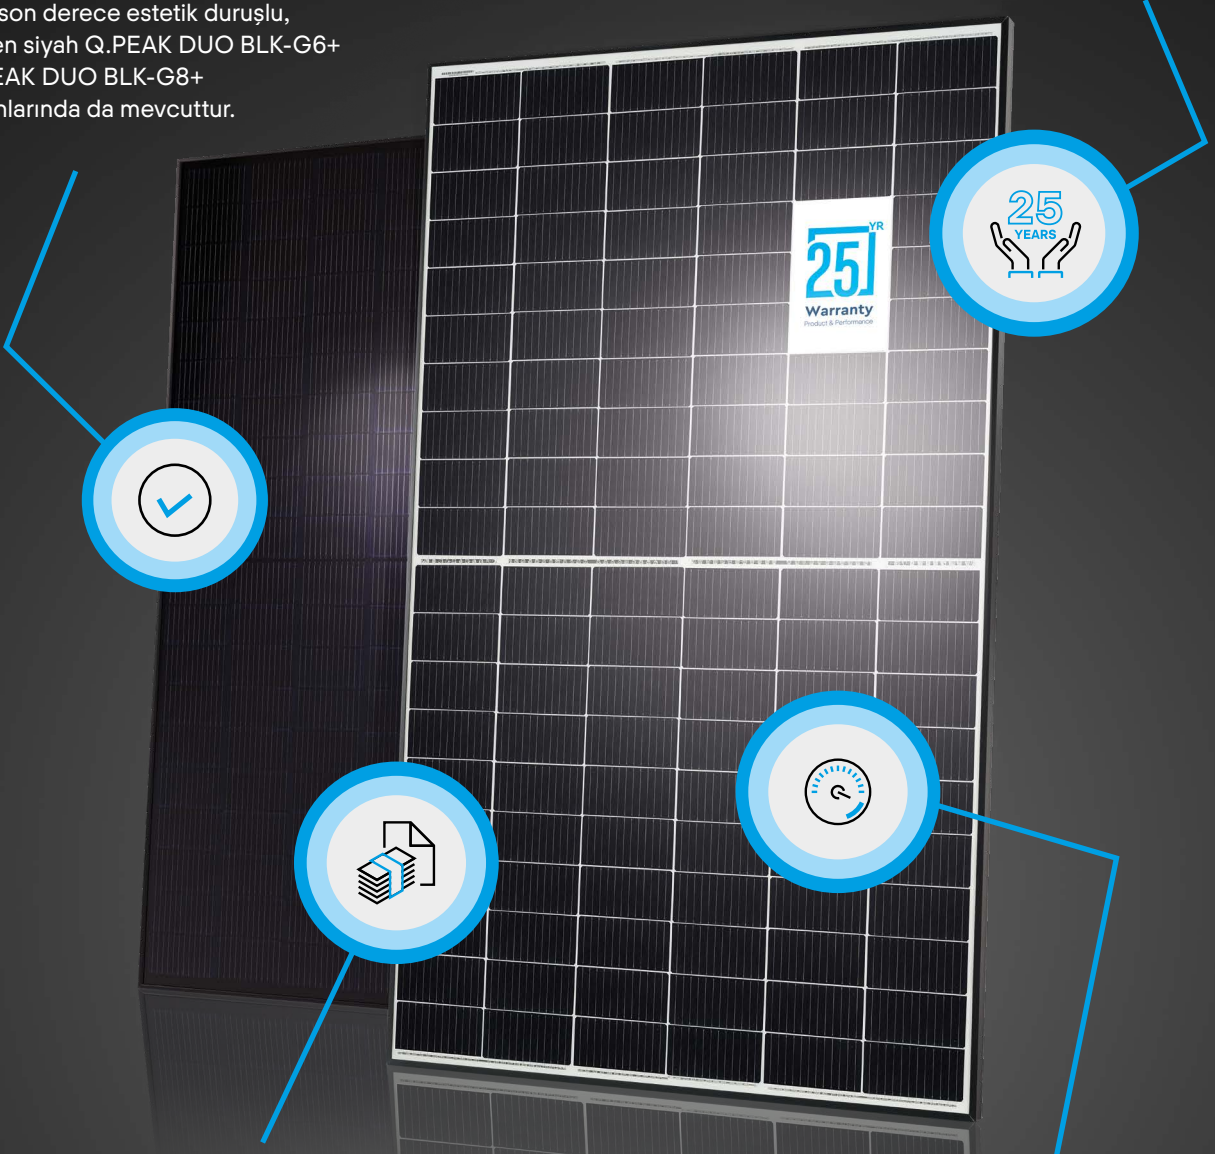

Mutlak rahatlık.

Q CELLS güneş modülleri 25 yıla varan ürün ve performans garantisine sahiptir ve Almanya'da üretilmektedir.

Ayrıca, son derece estetik duruşlu, tamamen siyah Q.PEAK DUO BLK-G6+ ve Q.PEAK DUO BLK-G8+ versiyonlarında da mevcuttur.

Q CELLS, Hanwha Group'un bir parçası olarak 180 milyar Amerikan doları aşan serveti ile dünya çapında müşterilerimiz için hem güvenilir hem de yatırım yapılabilir bir güneş enerjisi ortağıdır.

Beyazda 360 Wp'ye ve siyahta 350 Wp'ye varan güç sınıflarında mevcuttur.