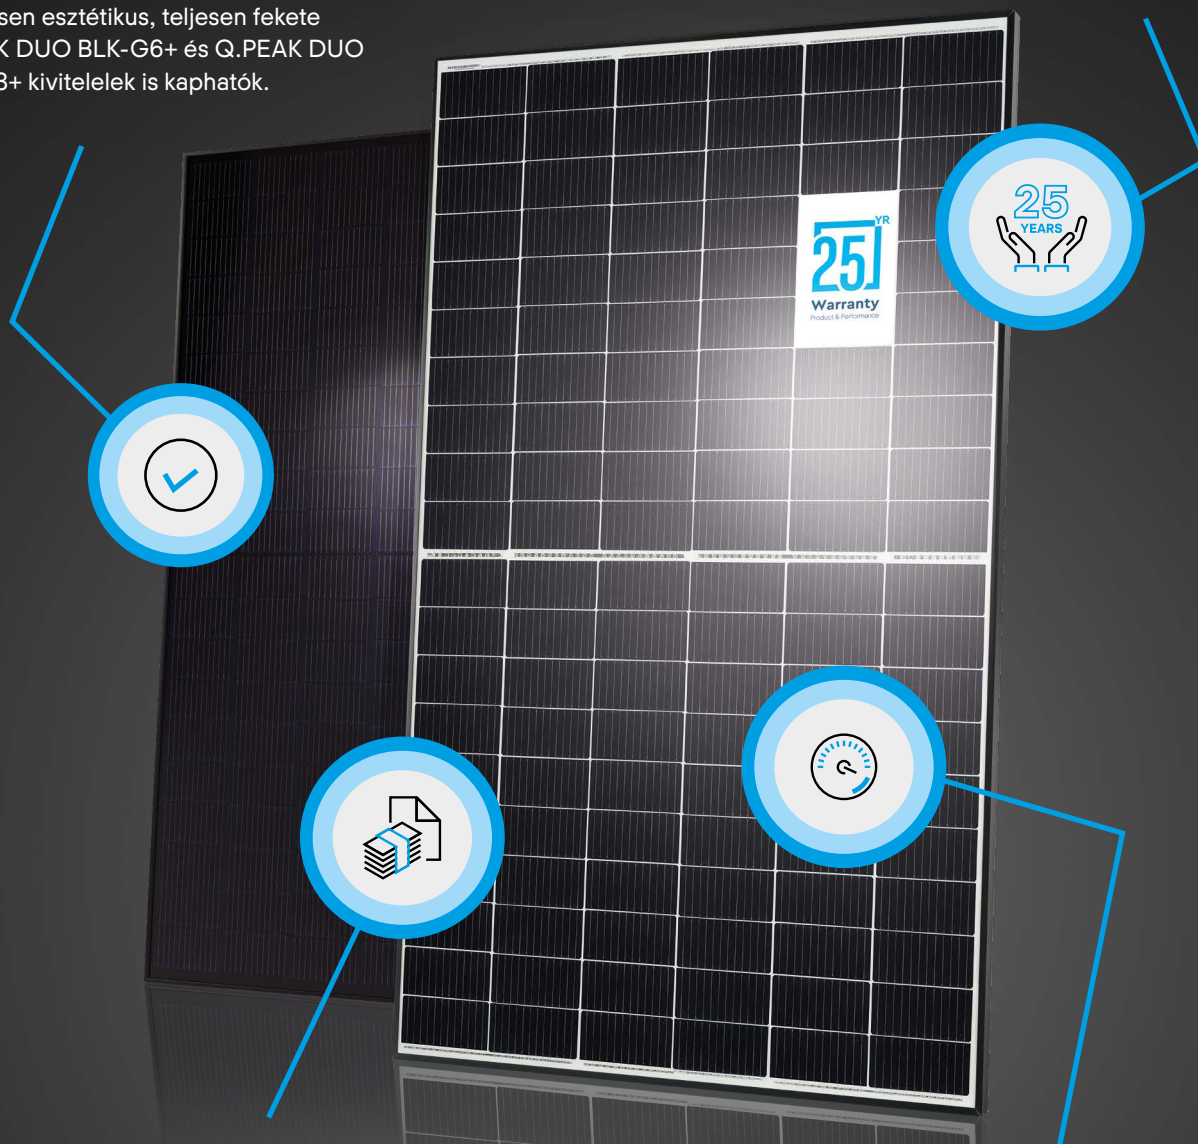

Rendíthetetlen megbízhatóság.

A Q CELLS napelem modulokat Németországban tervezik, és akár 25 éves termék- és teljesítménygaranciával bírnak.

Különösen esztétikus, teljesen fekete Q.PEAK DUO BLK-G6+ és Q.PEAK DUO BLK-G8+ kivitelek is kaphatók.

A Q CELLS -a több mint 180 milliárd dolláros vagyonnal rendelkező Hanwha Group kapcsolt vállalként- világszerte megbízható és bankképes napenergia partner az ügyfelei számára.

Fehér verzióban akár 360 Wp teljesítménnyel, a teljesen fekete verzióban akár 350 Wp teljesítménnyel is elérhető.

Q CELLS